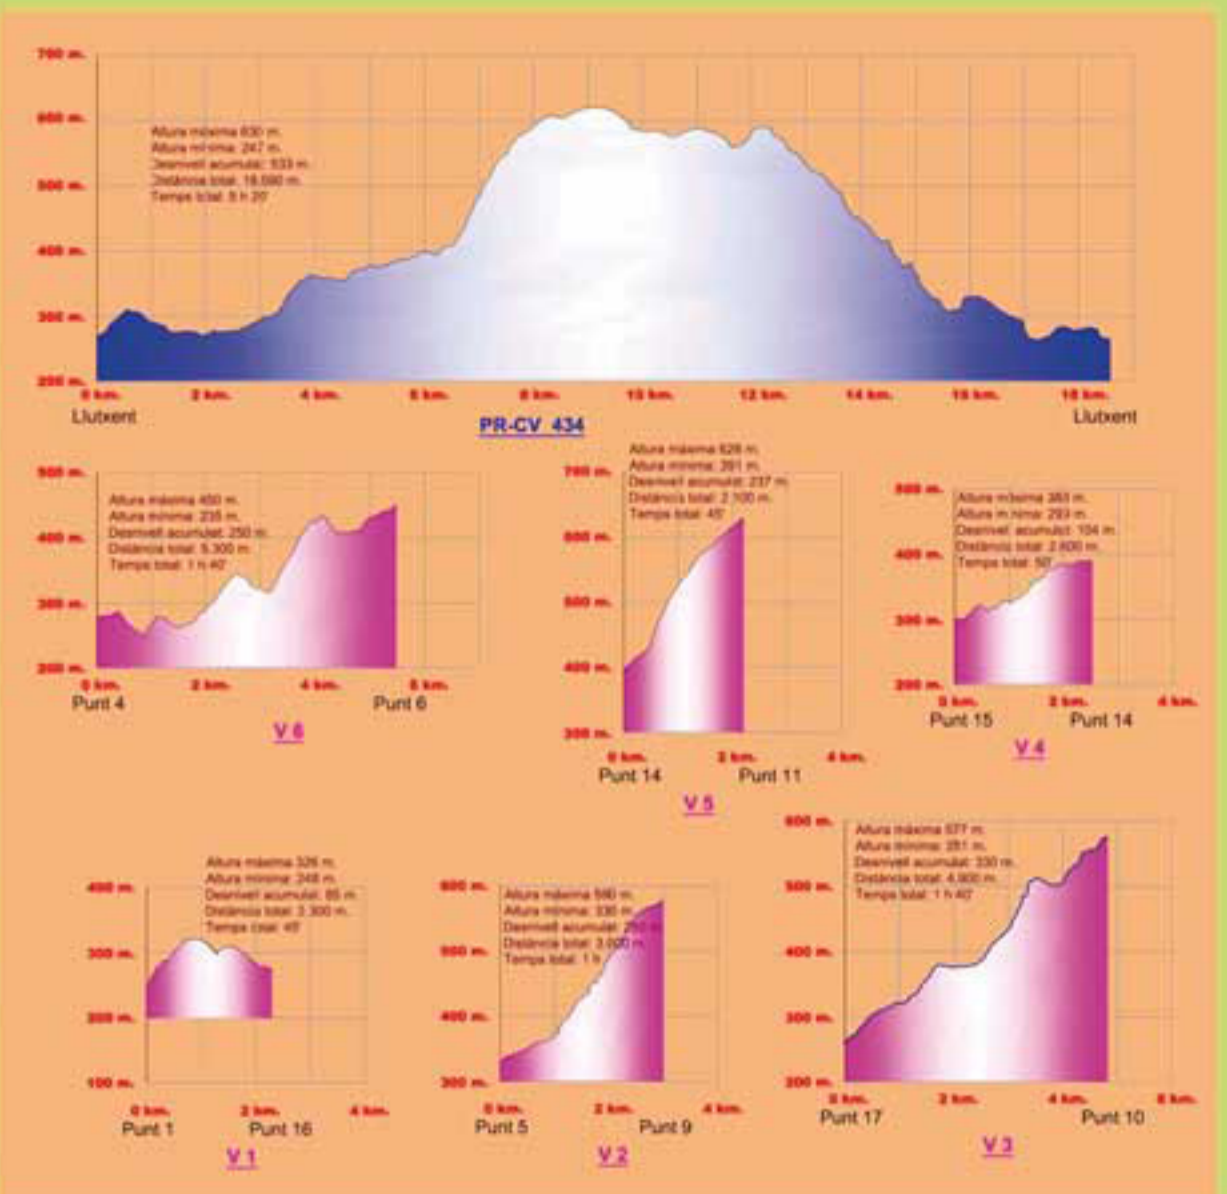

PR-CV434 EL SURAR, LA BARRACA DE PEDRA I EL PUIG AGUT LLUTXENT

LEGENDA / LEYENDA

- FONT / FUENTE
- CIM / CUMBRE
- ESPELEOLOGIA / ESPELEOLOGÍA
- VISTA PANORÀMICA / VISTA PANORÁMICA
- BARRACA DE PEDRA / BARRACA DE PIEDRA
- FORN DE CALÇ / HORNO DE CAL
- COVA / CUEVA
- CONTINUITAT SENDER / CONTINUIDAD SENDERO
- MALA DIRECCIÓ / MALA DIRECCIÓN
- INDICADOR DE RUTA / INDICADOR DE RUTA
- INDICADOR INFORMATIU / INDICADOR INFORMATIVO
- GR-236
- PR-CV 434
- VARIANTS / VARIANTES
- DERIVACIONS / DERIVACIONES
- ALTRES SENDERS / OTROS SENDEROS