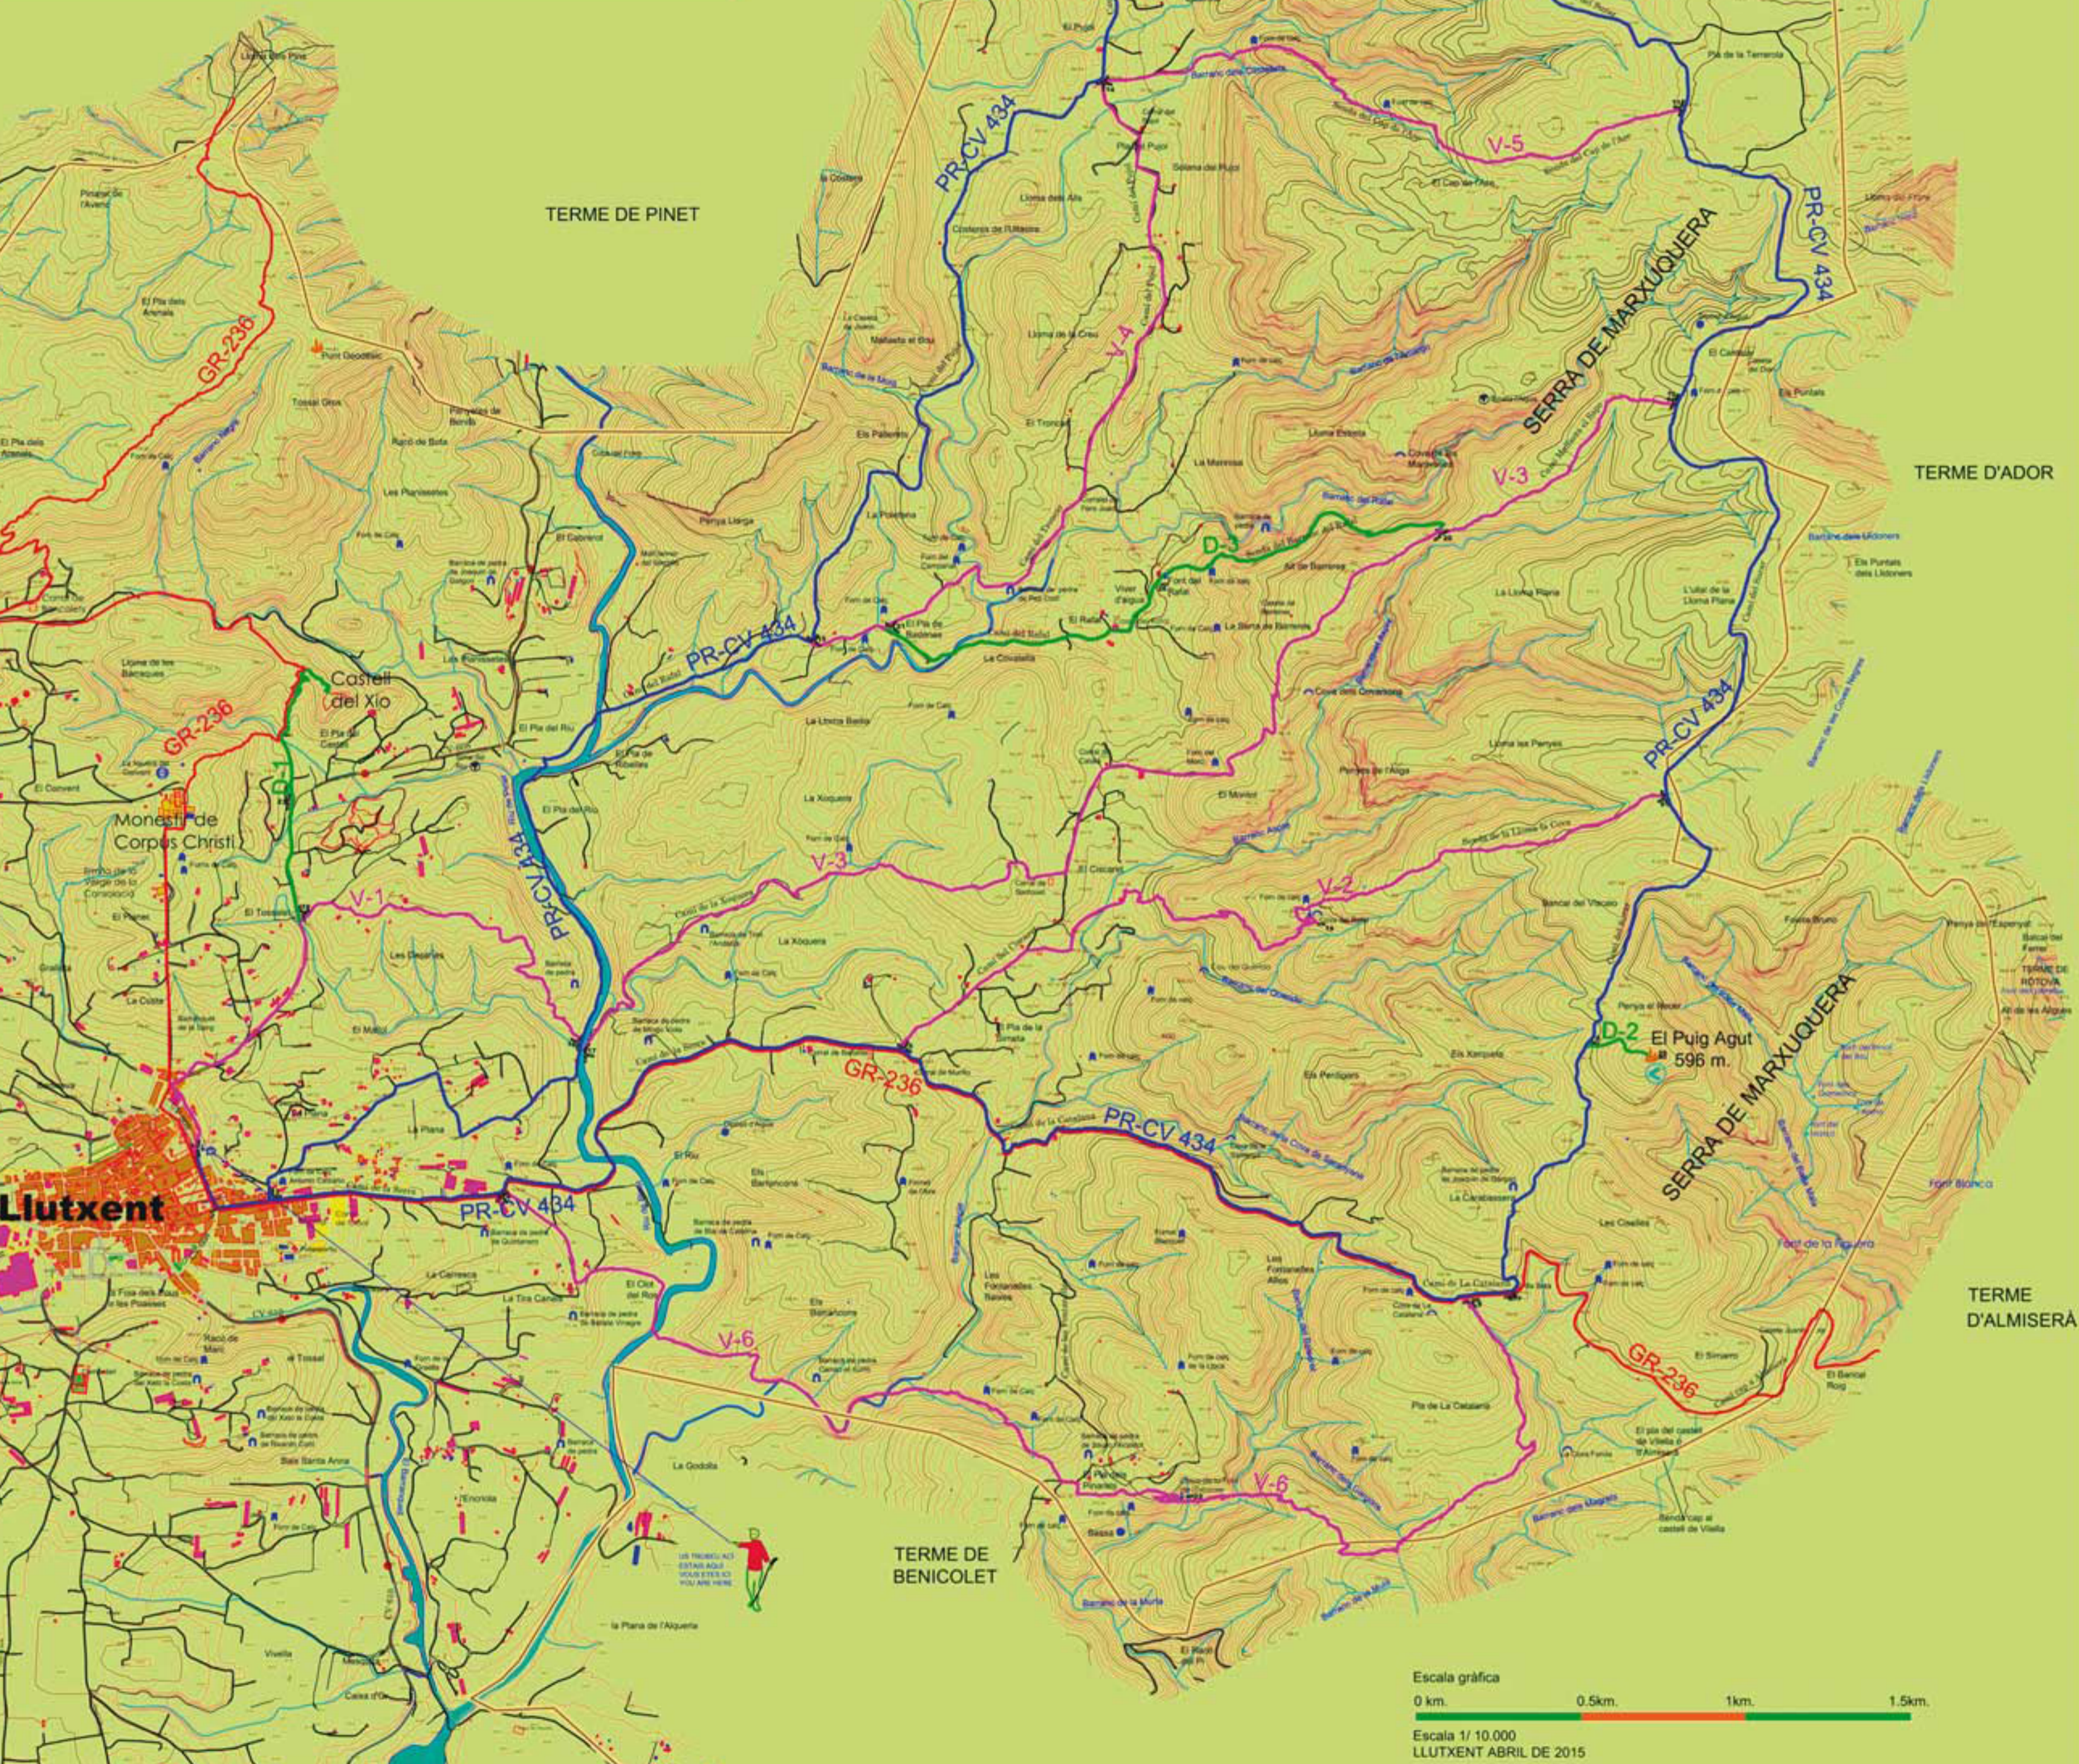

PR-CV434 EL SURAR, LA BARRACA DE PEDRA I EL PUIG AGUT LLUTXENT

LEGENDA / LEYENDA

- FONT / FUENTE
- CIM / CUMBRE
- ESPELEOLOGIA / ESPELEOLOGÍA
- VISTA PANORÀMICA / VISTA PANORÁMICA
- BARRACA DE PEDRA / BARRACA DE PIEDRA
- FORN DE CALÇ / HORNO DE CAL
- COVA / CUEVA
- CONTINUITAT SENDER / CONTINUIDAD SENDERO
- MALA DIRECCIÓ / MALA DIRECCIÓN
- INDICADOR DE RUTA / INDICADOR DE RUTA
- INDICADOR INFORMATIU / INDICADOR INFORMATIVO
- GR-236
- PR-CV 434
- VARIANTS / VARIANTES
- DERIVACIONS / DERIVACIONES
- ALTRES SENDERS / OTROS SENDEROS